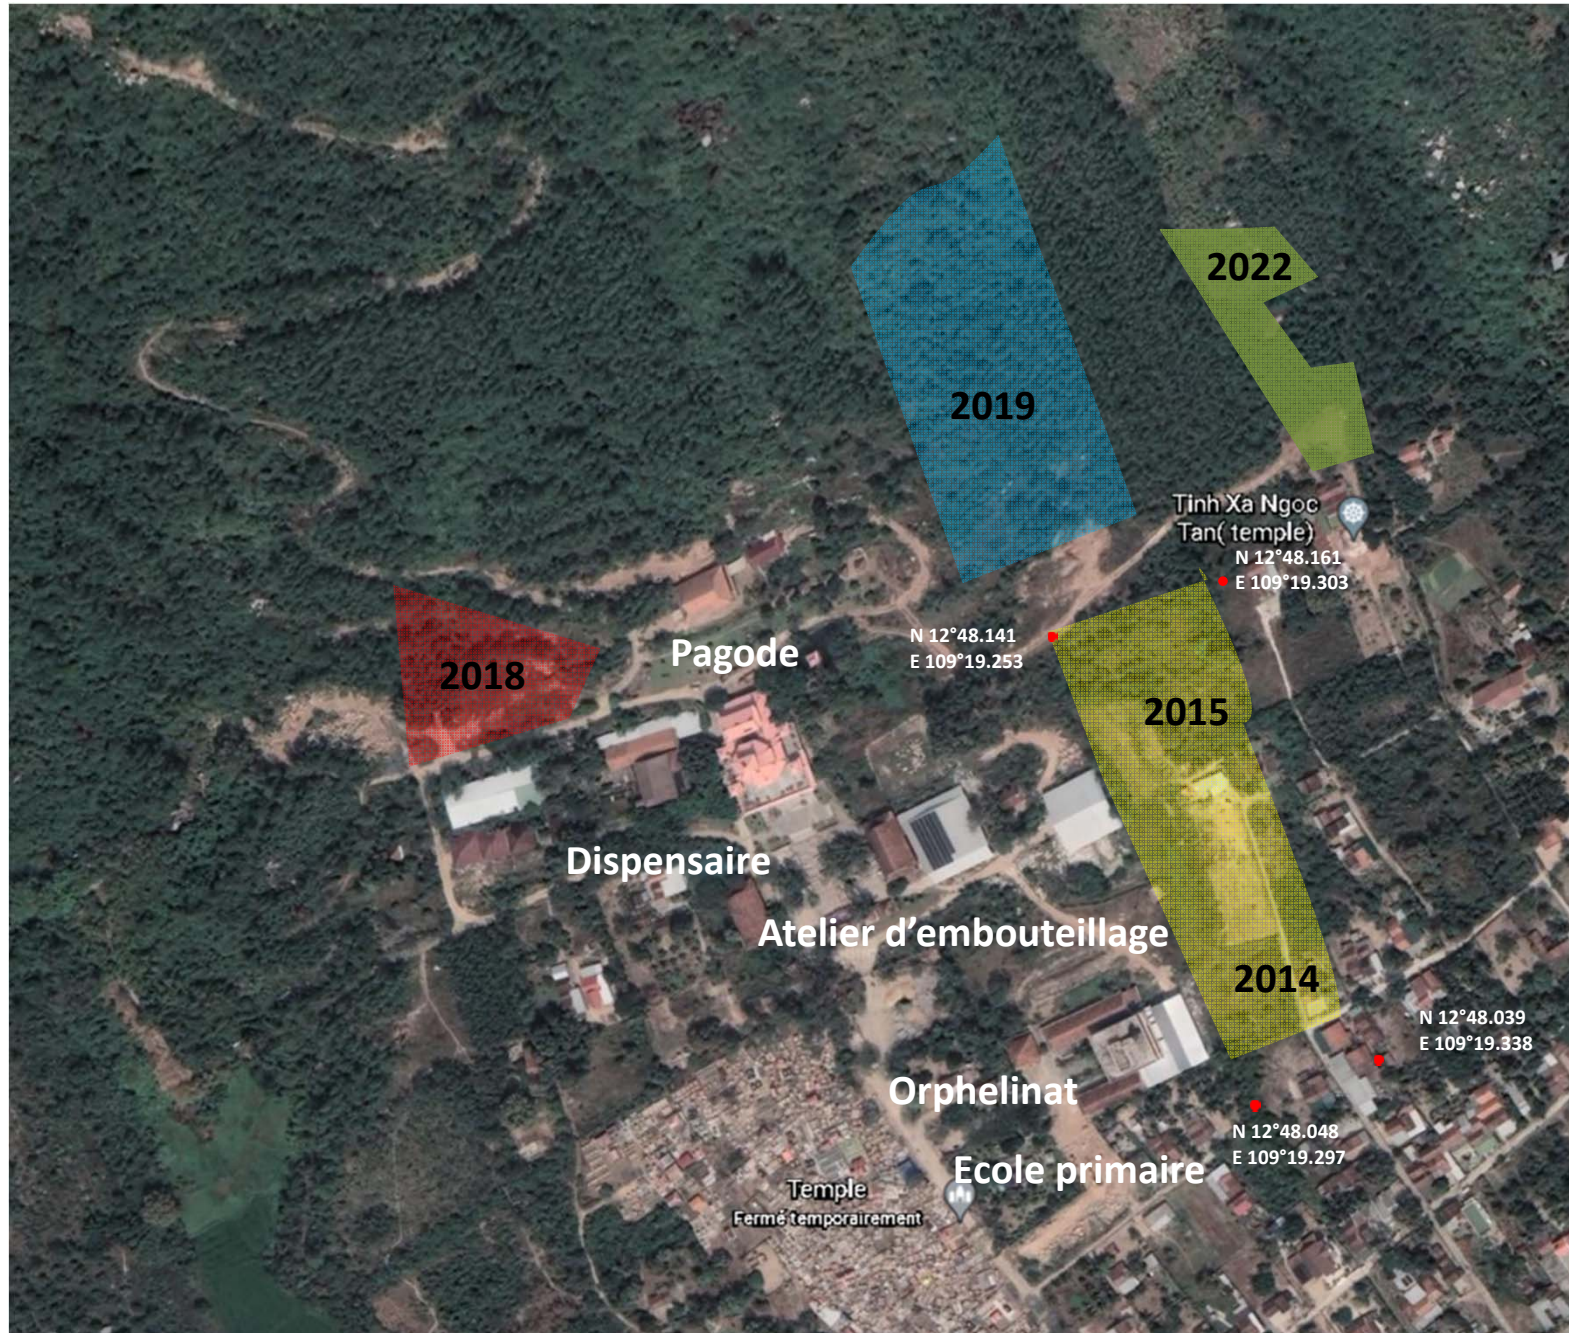

# Parcelles de reboisement sur notre site de Tu Bong

## Bâtiments de l'association

**Parcelle:** Flanc de montagne 1  
**Référencée:** par Pur Projet  
**Surface:** ~m2: 15'000

**Parcelle:** Flanc de montagne 2  
**Référencée:** par Pur Projet  
**Surface:** ~m2: 10'000

**Parcelle:** Orphelinat nord  
**Référencée:** par Pur Projet  
**Surface:** ~m2: 17'560

**Parcelle:** Flanc de montagne 3  
**Référencée:** 2022 (ACCOR)  
**Surface:** ~m2: 8'000